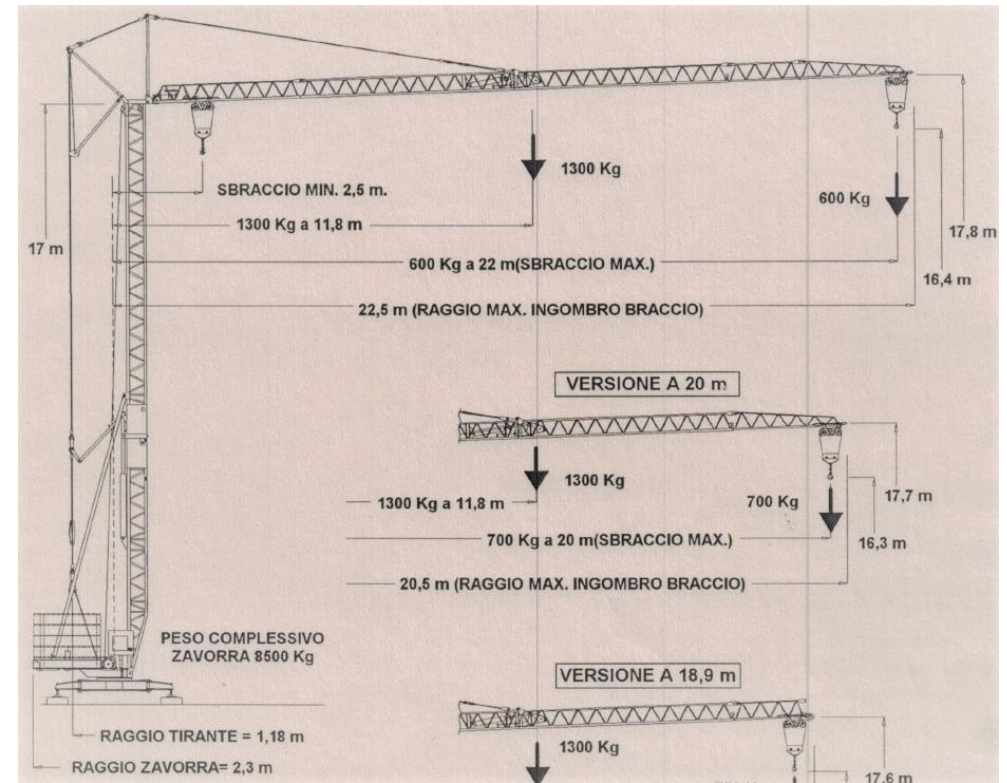

Baukran Cataneo CM61 | Benedini B22

TAVOLA 1

CONFIGURAZIONE GRU CON BRACCIO ORIZZONTALE O IMPENNATO

Technische Daten Cataneo CM61

Höhe	16m
Ausladung	16m
Hubmoment	1000kg/600kg

Baukran Cataneo CM61 | Benedini B22

Technische Daten Benedini B22

Höhe	17.5m
Ausladung	22.0m
Hubmoment	1300kg/600kg