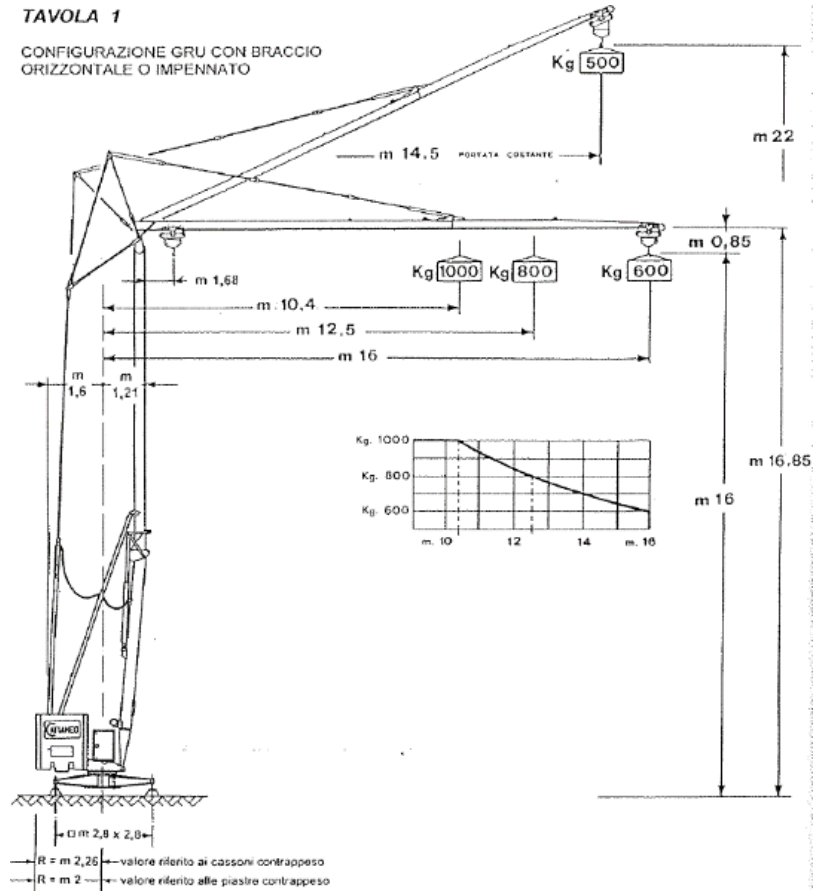

Baukran Cataneo CM61 | Benedini B22

TAVOLA 1

CONFIGURAZIONE GRU CON BRACCIO ORIZZONTALE O IMPENNATO

Technische Daten Cataneo CM61

Höhe	16m
Ausladung	16m
Hubmoment	1000kg/600kg

Baukran Cataneo CM61 | Benedini B22

Technische Daten Benedini B22

Höhe	17.5m
Ausladung	22.0m
Hubmoment	1300kg/600kg